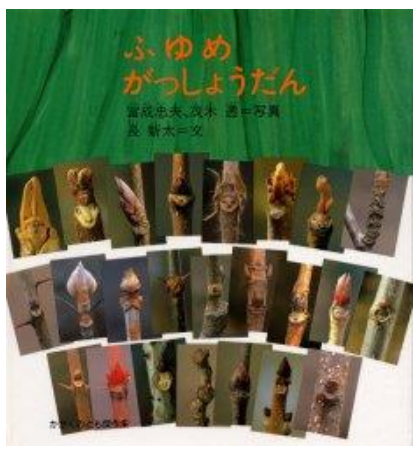

富成忠夫、茂木 透=写真 長 新太=文
福音館書店

日差しが少しずつ強くなっているのは感じるけれど、まだまだ風が冷たい2月です。この写真絵本には、木々の芽の冬の姿がたくさん並んでいます。どうしてだかいろんな顔に見えますね。この顔に見えるところは、落葉した葉の柄がついていた部分だそうです。動物に似ていたり、面白い顔だったり。冬芽にはこれから葉や花になる部分小さくたまれて入っていて、春を待っているのだそうです。木々も特に珍しいものではないので、公園や街路樹などを眺めてみると、この合唱団に会えますよ。私たちも一緒に春を待ちましょう。