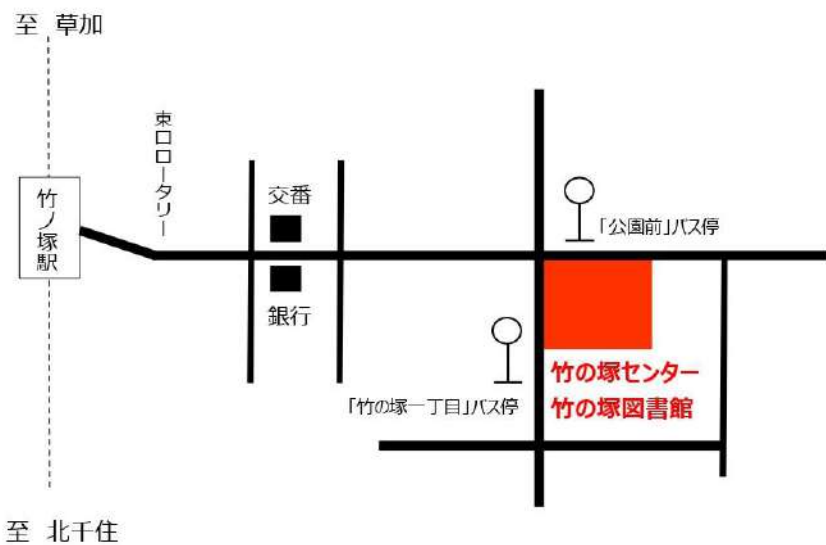

## 学習センターの あれこれ

学習センターの利用方法についての詳細は p2-3 に掲載しています。

各学習センターで、14 センターすべてのミニコミ紙がご覧になれます。

3 / 28 (火)  
午後 2 時 ~ 4 時

### 中学生向け 司書体験

図書館で専門的な仕事をする人のことを司書といいます。図書館の役割や司書の仕事について説明した後に、本に透明なフィルムを貼る体験やおすすめ本の紹介 POP 作成などをします。

【対象】中学生 ※3月28日時点で中学生の方  
(令和5年3月に中学校を卒業する方は可。)

4月から中学生になる方は不可)

【場所】第2学習室

【定員】6人

【申込方法】竹の塚図書館 窓口または電話  
窓口で申し込む場合は館内の申込用紙を記入して  
お持ちください。

【アクセス】

- ◆東武スカイツリーライン  
「竹ノ塚駅」より徒歩7分
- ◆東武バス  
綾 20・24 系統、竹 14・15 系統  
「公園前」下車1分
- ◆都バス  
北 47 系統「公園前」下車1分
- ◆東武バス  
竹 17 系統「竹の塚一丁目」下車1分

休館日のお知らせ

竹の塚地域学習センター 3月13日(月)  
竹の塚図書館 3月13日(月)・31日(金)

足立区竹の塚地域学習センター・図書館 Vol.415 「たけのこ」3月号 (毎月1日発行)

# 学習センター 使い方の手引き

竹の塚地域学習センターはどんな場所か知っていますか？

実際に使ったことがありますか？

使ったことがある人も、まだない人も、ぜひこの手引きを読んで  
もっと学習センターを有効にご利用ください！

竹の塚地域学習センター・図書館  
マスコットキャラクター  
「たけびこ」

◀ 竹の塚センターでサークル活動をしたり、イベントに参加したりして、“楽しい”を満喫しましょう！