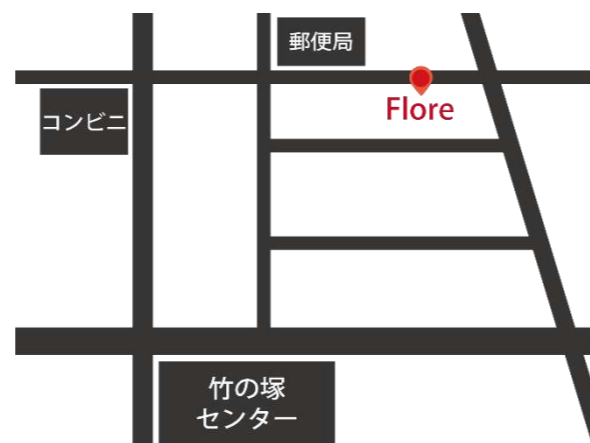

### 店舗情報

【住所】  
足立区竹の塚  
5-5-12  
【電話番号】  
070-9157-7559  
【営業時間】  
8:30~19:00  
【定休日】  
不定休